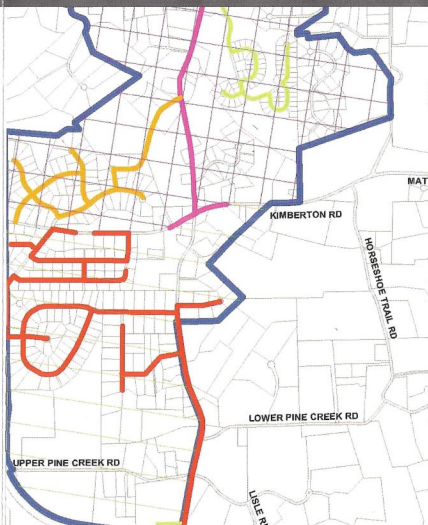

## LOCALIZZAZIONE TUBAZIONI:

IMPIANTI DOMESTICI

FOGNATURE

ACQUEDOTTI

esempio mappatura sistema fognario

via Vittorio Nassano,4  
27058 Voghera (PV)

3331670572  
3356164803

infoserteca@gmail.com  
www.sertecambiente.com

# localizzazione tubazioni

servizi per le tubazioni